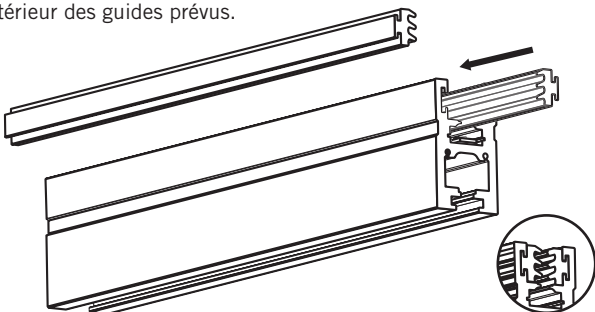

Safe, Fast and Easy to install with the ELED POWER
Installation simple et rapide avec le système de connexion
ELED POWER

1. Utiliser seulement des composantes Certifiées Classe 2 n'excédant pas 30V DC ou 15V AC lors de l'installation du dispositif d'éclairage dans un endroit humide et 60V DC ou 42.4V AC lors de l'installation du dispositif d'éclairage dans un endroit sec ou humide.
2. Ne pas dépasser 5 ampères pour respecter les normes classe 2.
1. Use only Class 2 rated components not exceeding 30V DC or 15V AC when installing the lighting fixture in a wet location, and 60V DC or 42.4V peak AC when installing the lighting fixture in a dry or damp location.
2. Do not go over 5 amps to match class 2 requirements.

Mise en garde / Warning

1. Installation

1. Installer le ruban DEL à l'endroit indiqué.
Vous pouvez également utiliser le dissipateur de chaleur et le glisser dans le profilé

2. Faire glisser les deux spacers à l'intérieur des guides prévus.