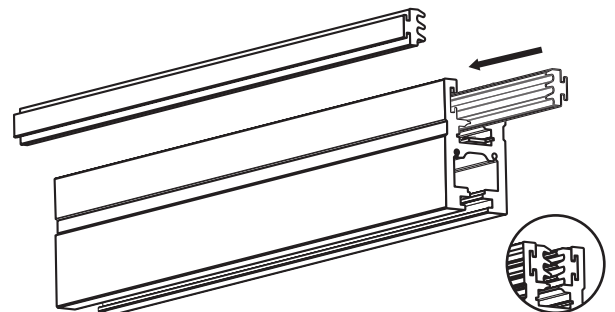

Mise en garde / Warning

1. Installation

1. Installer le ruban DEL à l'endroit indiqué.
Vous pouvez également utiliser le dissipateur de chaleur et le glisser dans le profilé

2. Faire glisser les deux spacers à l'intérieur des guides prévus.

* Les rubans DEL sont vendus séparément.

1. Installation

1. Install the LED strip like indicated. You can also use the heatsink and slide it in place inside the profile.

2. Slide the 2 spacers inside the profile where indicated.