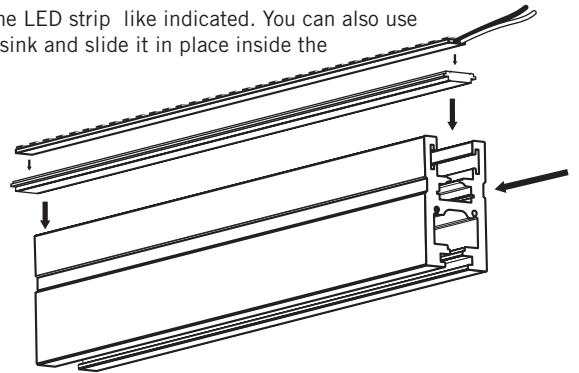

Safe, Fast and Easy to install with the ELED POWER
Installation simple et rapide avec le système de connexion
ELED POWER

1. Utiliser seulement des composantes Certifiées Classe 2 n'excédant pas 30V DC ou 15V AC lors de l'installation du dispositif d'éclairage dans un endroit humide et 60V DC ou 42.4V AC lors de l'installation du dispositif d'éclairage dans un endroit sec ou humide.
2. Ne pas dépasser 5 ampères pour respecter les normes classe 2.
1. Use only Class 2 rated components not exceeding 30V DC or 15V AC when installing the lighting fixture in a wet location, and 60V DC or 42.4V peak AC when installing the lighting fixture in a dry or damp location.
2. Do not go over 5 amps to match class 2 requirements.

Mise en garde / Warning

1. Installation

1. Installer le ruban DEL à l'endroit indiqué.
Vous pouvez également utiliser le dissipateur de chaleur et le glisser dans le profilé

2. Faire glisser les deux spacers à l'intérieur des guides prévus.

* Les rubans DEL sont vendus séparément.

1. Installation

1. Install the LED strip like indicated. You can also use the heatsink and slide it in place inside the profile.

2. Slide the 2 spacers inside the profile where indicated.

* The LED strips are sold separately.

1. Installation

3. Glisser et fixer la vitre à l'intérieur des spacers.

4. Placer et visser les embouts.

5. Insérer la barre profilée dans les braquettes désirées et fixer la tablette en place.