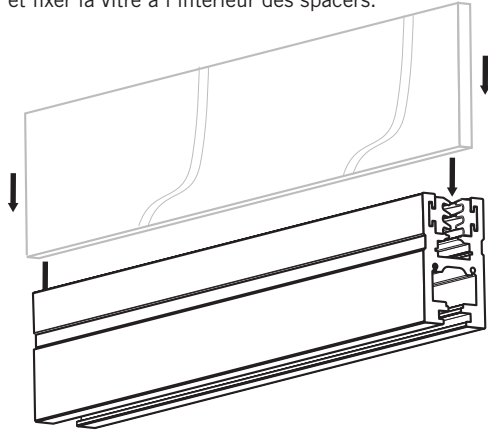

Mise en garde / Warning

1. Installation

1. Installer le ruban DEL à l'endroit indiqué.
Vous pouvez également utiliser le dissipateur de chaleur et le glisser dans le profilé

2. Faire glisser les deux spacers à l'intérieur des guides prévus.

* Les rubans DEL sont vendus séparément.

1. Installation

1. Install the LED strip like indicated. You can also use the heatsink and slide it in place inside the profile.

2. Slide the 2 spacers inside the profile where indicated.

* The LED strips are sold separately.

1. Installation

3. Glisser et fixer la vitre à l'intérieur des spacers.

4. Placer et visser les embouts.

5. Insérer la barre profilée dans les braquettes désirées et fixer la tablette en place.