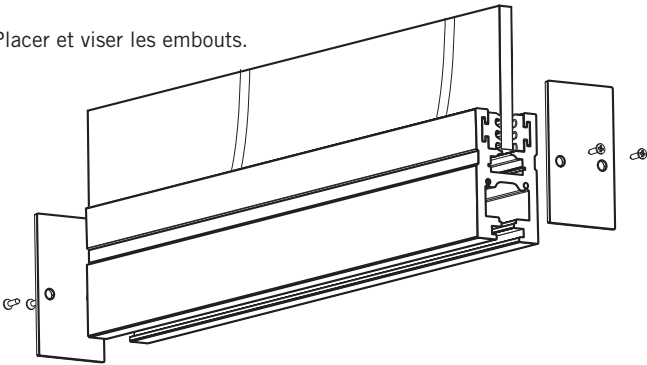

Mise en garde / Warning

1. Installation

1. Installer le ruban DEL à l'endroit indiqué.
Vous pouvez également utiliser le dissipateur de chaleur et le glisser dans le profilé

2. Faire glisser les deux spacers à l'intérieur des guides prévus.

* Les rubans DEL sont vendus séparément.

1. Installation

1. Install the LED strip like indicated. You can also use the heatsink and slide it in place inside the profile.

2. Slide the 2 spacers inside the profile where indicated.

* The LED strips are sold separately.

1. Installation

3. Glisser et fixer la vitre à l'intérieur des spacers.

4. Placer et visser les embouts.

5. Insérer la barre profilée dans les braquettes désirées et fixer la tablette en place.