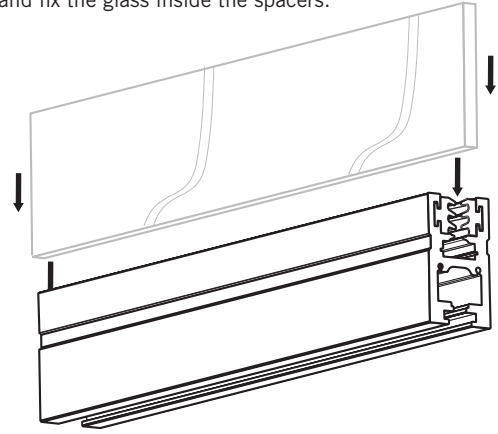

Mise en garde / Warning

1. Installation

1. Installer le ruban DEL à l'endroit indiqué.
Vous pouvez également utiliser le dissipateur de chaleur et le glisser dans le profilé

2. Faire glisser les deux spacers à l'intérieur des guides prévus.

* Les rubans DEL sont vendus séparément.

1. Installation

1. Install the LED strip like indicated. You can also use the heatsink and slide it in place inside the profile.

2. Slide the 2 spacers inside the profile where indicated.

* The LED strips are sold separately.

1. Installation

3. Glisser et fixer la vitre à l'intérieur des spacers.

4. Placer et visser les embouts.

5. Insérer la barre profilée dans les braquettes désirées et fixer la tablette en place.

1. Installation

3. Slide and fix the glass inside the spacers.

4. Place and screw the endcaps.

5. Insert the profile inside the desired brackets and fix the shelf in place.