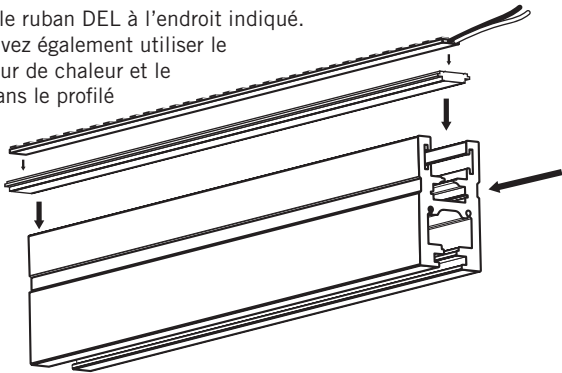

Safe, Fast and Easy to install with the ELED POWER
Installation simple et rapide avec le système de connexion
ELED POWER

1. Utiliser seulement des composantes Certifiées Classe 2 n'excédant pas 30V DC ou 15V AC lors de l'installation du dispositif d'éclairage dans un endroit humide et 60V DC ou 42.4V AC lors de l'installation du dispositif d'éclairage dans un endroit sec ou humide.
2. Ne pas dépasser 5 ampères pour respecter les normes classe 2.
1. Use only Class 2 rated components not exceeding 30V DC or 15V AC when installing the lighting fixture in a wet location, and 60V DC or 42.4V peak AC when installing the lighting fixture in a dry or damp location.
2. Do not go over 5 amps to match class 2 requirements.

Mise en garde / Warning

1. Installation

1. Installer le ruban DEL à l'endroit indiqué.
Vous pouvez également utiliser le dissipateur de chaleur et le glisser dans le profilé

2. Faire glisser les deux spacers à l'intérieur des guides prévus.

* Les rubans DEL sont vendus séparément.

1. Installation

1. Install the LED strip like indicated. You can also use the heatsink and slide it in place inside the profile.

2. Slide the 2 spacers inside the profile where indicated.